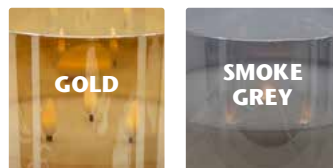

LED Echtwachs-Kerzen Festival Collection